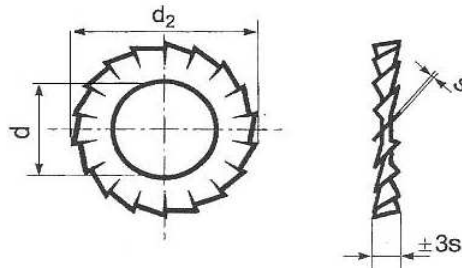

RONDELLES EVENTAILS

ACIER AZ
NFE 27624

Remise :	
----------	--

Prix en € HT

Diamètre	d	d2	S	Prix brut	Prix zing	Prix z/bi
3	3,05	6	0,4			
4	4,1	8	0,5			
5	5,1	9,2	0,6			
6	6,1	11	0,7			
7	7,2	12	0,7			
8	8,2	14	0,8			
10	10,2	18	0,9			
12	12,3	20	1			
14	14,3	24	1,1			
16	16,3	26	1,2			
18	18,5	30	1,4			
20	20,5	32,5	1,4			
22	22,5	35	1,5			
24	24,5	38	1,5			
27	27,6	44	1,6			
30	30,6	48	1,6			