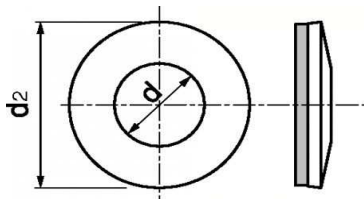

# RONDELLES D'ETANCHEITES ACIER ZINGUEES

Remise :	
----------	--

Prix en € HT

Diamètre	4,8	4,8	5,5	6,3	6,3
Diamètre extérieur	14	16	16	16	19
Epaisseur	2	2	2	2	2
Prix au %					