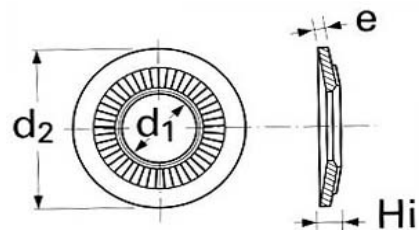

RONDELLES CONTACT

NFE 25511

ZINGUEES
BICROMATEES

Remise :	
----------	--

Prix en € HT

	SERIE ETROITE ZU				SERIE MOYENNE MU				SERIE LARGE LU			
Diamètre	d1	d2	e	Prix	d1	d2	e	Prix	d1	d2	e	Prix
Longueur												
3	3,1	6	0,5		3,1	8	0,6		3,1	10	0,6	
4	4,1	8	0,8		4,1	10	0,9		4,1	14	1	
5	5,1	10	1		5,1	12	1,1		5,1	16	1,2	
6	6,1	12	1,2		6,1	14	1,3		6,1	18	1,4	
8	8,2	16	1,4		8,2	18	1,4		8,2	22	1,6	
10	10,2	20	1,6		10,2	22	1,6		10,2	27	1,8	
12	12,4	24	1,8		12,4	27	1,8		12,4	32	2	
14					14,4	30	2,4					
16					16,4	32	2,8					
20					20,5	40	3,2					