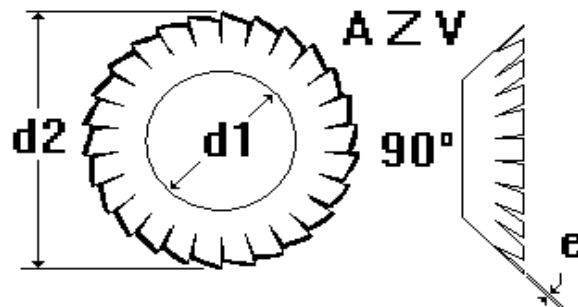

RONDELLES EVENTAILS

ACIER AZV
NFE 27627

Remise :	
----------	--

Prix en € HT

Diamètre	d1	d2	e	Prix zing	Prix z/bi
3	3,1	6	0,2		
4	4,2	8	0,25		
5	5,2	10	0,3		
6	6,3	12	0,3		
8	8,3	15,5	0,4		
10	10,4	19	0,4		
12	12,4	23	0,5		
14	14,4	27	0,6		