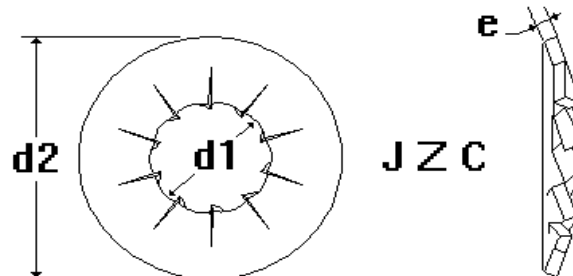

RONDELLES EVENTAILS A DENTURE INTERIEURE

TYPE BOMBEE
ACIER JZC
NFE 25512

Remise :

Prix en € HT

Diamètre	d1	d2	e	prix z/bi
3	3,1	8,5	0,5	
4	4,1	11	0,6	
5	5,1	12	0,8	
6	6,1	14	0,7	
8	8,1	16	0,9	
10	10,2	20	1	
12	12,2	24	1	
14	14,2	27,5	1,2	
16	16,2	32	1,4	
20	20,3	39,1	1,8	