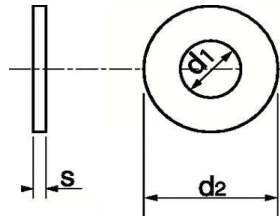

# RONDELLES PLATES

ACIER POLI  
NFE 25513

Prix en € HT

Diamètre	SERIE LARGE LU					SERIE TRES LARGE LLU			
	d1	d2	s	prix zing	prix z/bi	d1	d2	s	prix zing
3	3,20	12	0,8			3,2	14	0,8	
4	4,3	14	0,8			4,3	16	0,8	
5	5,3	16	1			5,3	20	1	
6	6,4	18	1,2			6,4	24	1,2	
8	8,4	22	1,5			8,4	30	1,5	
10	10,5	27	2			10,5	36	2	
12	13	32	2,5			13	40	2,5	
14	15	36	2,5			15	45	2,5	
16	17	40	3			17	50	3	
18	19	45	3			19	55	3	
20	21	50	3			21	60	3	
22	23	55	3			65	23	3	
24	25	60	4			70	25	4	
27	28	65	4			75	28	4	
30	31	70	4			80	31	4	