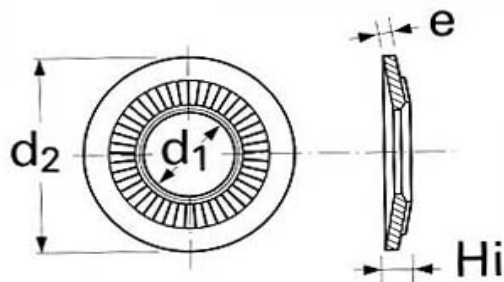

RONDELLES CONTACT MU

NFE 25511

INOX A2

Remise :	
----------	--

Prix en € HT

SERIE MOYENNE MU				
Diamètre	d1	d2	e	Prix
3	3,1	8	0,6	
4	4,1	10	0,9	
5	5,1	12	1,1	
6	6,1	14	1,3	
8	8,2	18	1,4	
10	10,2	22	1,6	
12	12,4	27	1,8	
14	14,4	30	2,4	
16	16,4	32	2,8	
20	20,5	40	3,2	