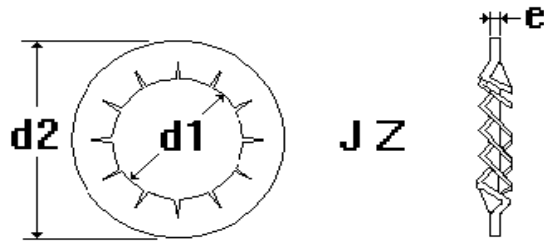

RONDELLES EVENTAILS JZ

INOX A2
DIN 6798 J

Prix en € HT

Diamètre	d1	d2	e	Prix
2	2,2	4,5	0,3	
2,5	2,7	5,5	0,4	
3	3,05	6	0,4	
4	4,1	8	0,5	
5	5,1	9,2	0,6	
6	6,1	11	0,7	
8	8,2	14	0,8	
10	10,2	18	0,9	
12	12,3	20	1	
14	14,3	24	1,1	
16	16,3	26	1,2	
18	18,5	30	1,4	
20	20,5	32,5	1,4	
24	24,5	38	1,5	
27	27,6	44	1,6	
30	30,6	48	1,6	